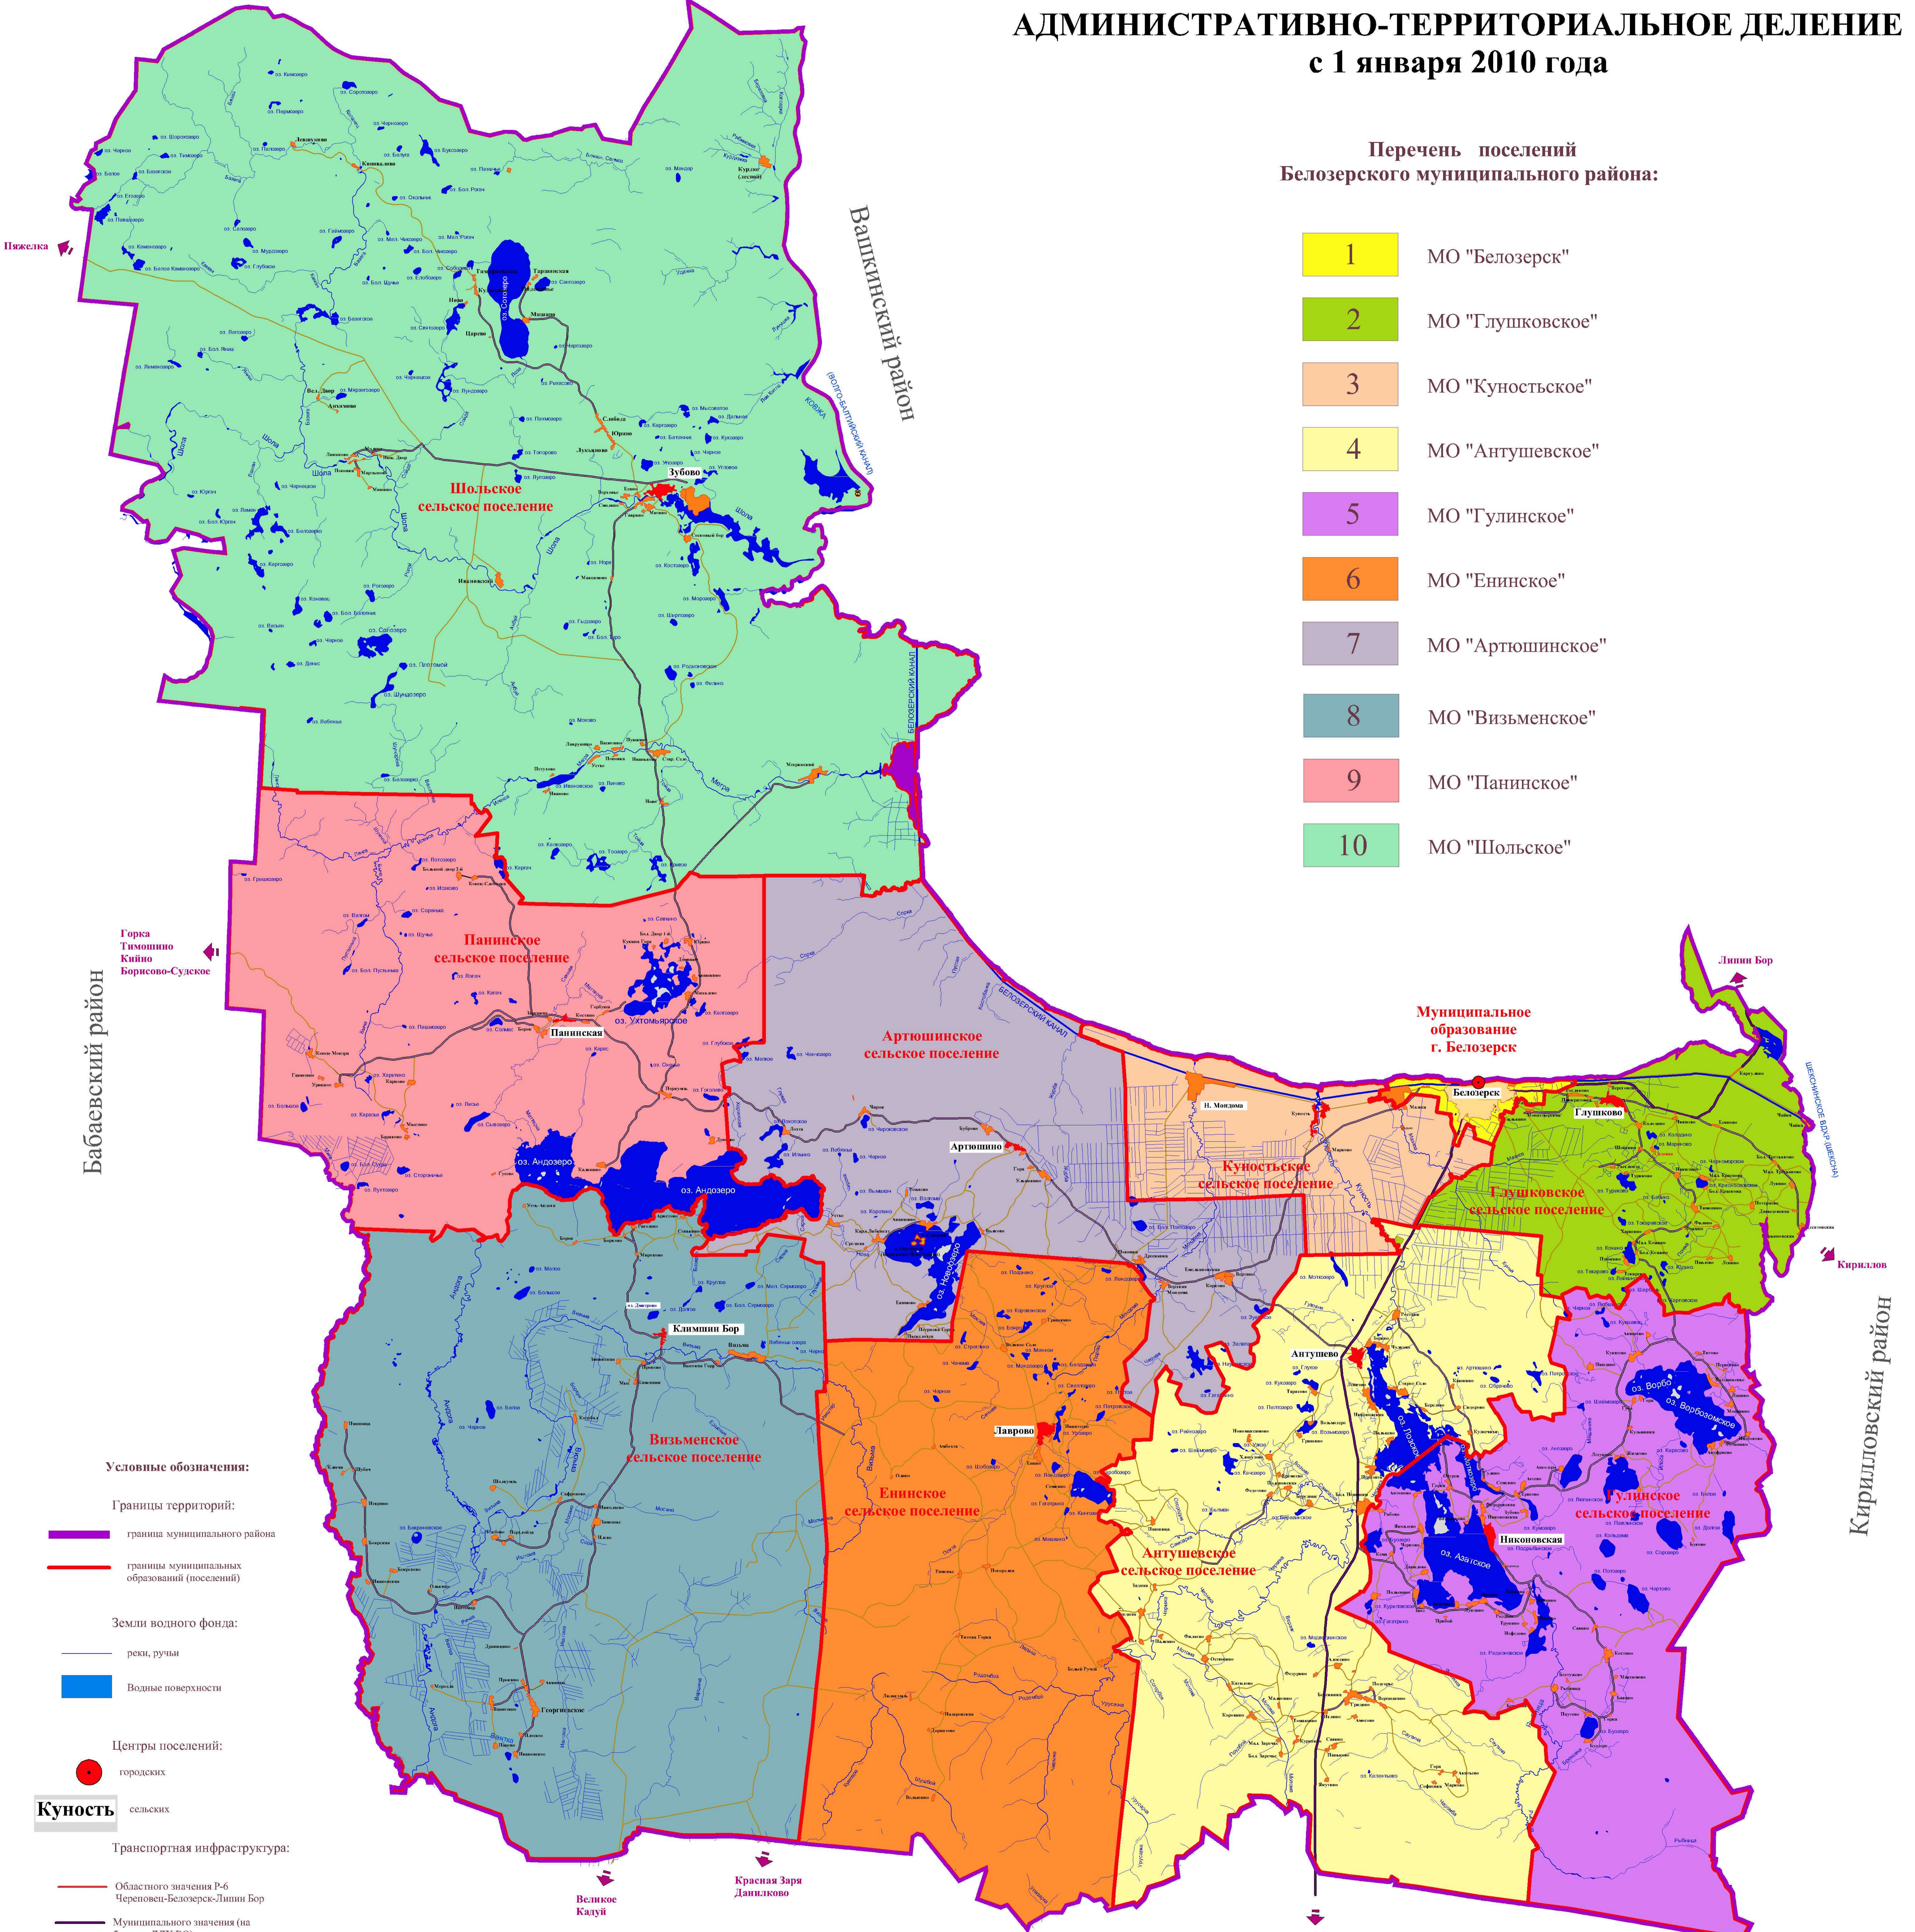

# ВОЛОГОДСКАЯ ОБЛАСТЬ Белозерский муниципальный район

СХЕМА ТЕРРИТОРИАЛЬНОГО ПЛАНИРОВАНИЯ

Вытегорский район

## АДМИНИСТРАТИВНО-ТЕРРИТОРИАЛЬНОЕ ДЕЛЕНИЕ с 1 января 2010 года

Перечень поселений  
Белозерского муниципального района:

- 1 МО "Белозерск"
- 2 МО "Глушковское"
- 3 МО "Куноостьское"
- 4 МО "Антушевское"
- 5 МО "Тулинское"
- 6 МО "Енинское"
- 7 МО "Артюшинское"
- 8 МО "Визьменское"
- 9 МО "Панинское"
- 10 МО "Шольское"

Условные обозначения:

Границы территорий:

— границы муниципального района

— границы муниципальных образований (поселений)

Земли водного фонда:

— реки, ручьи

— Водные поверхности

Центры поселений:

● городских

● сельских

Транспортная инфраструктура:

— областного значения Р-6

— Череповец-Белозерск-Лини Бор

— Муниципального значения (на балансе ДДХ ВО)

— Местного значения

1:100 000