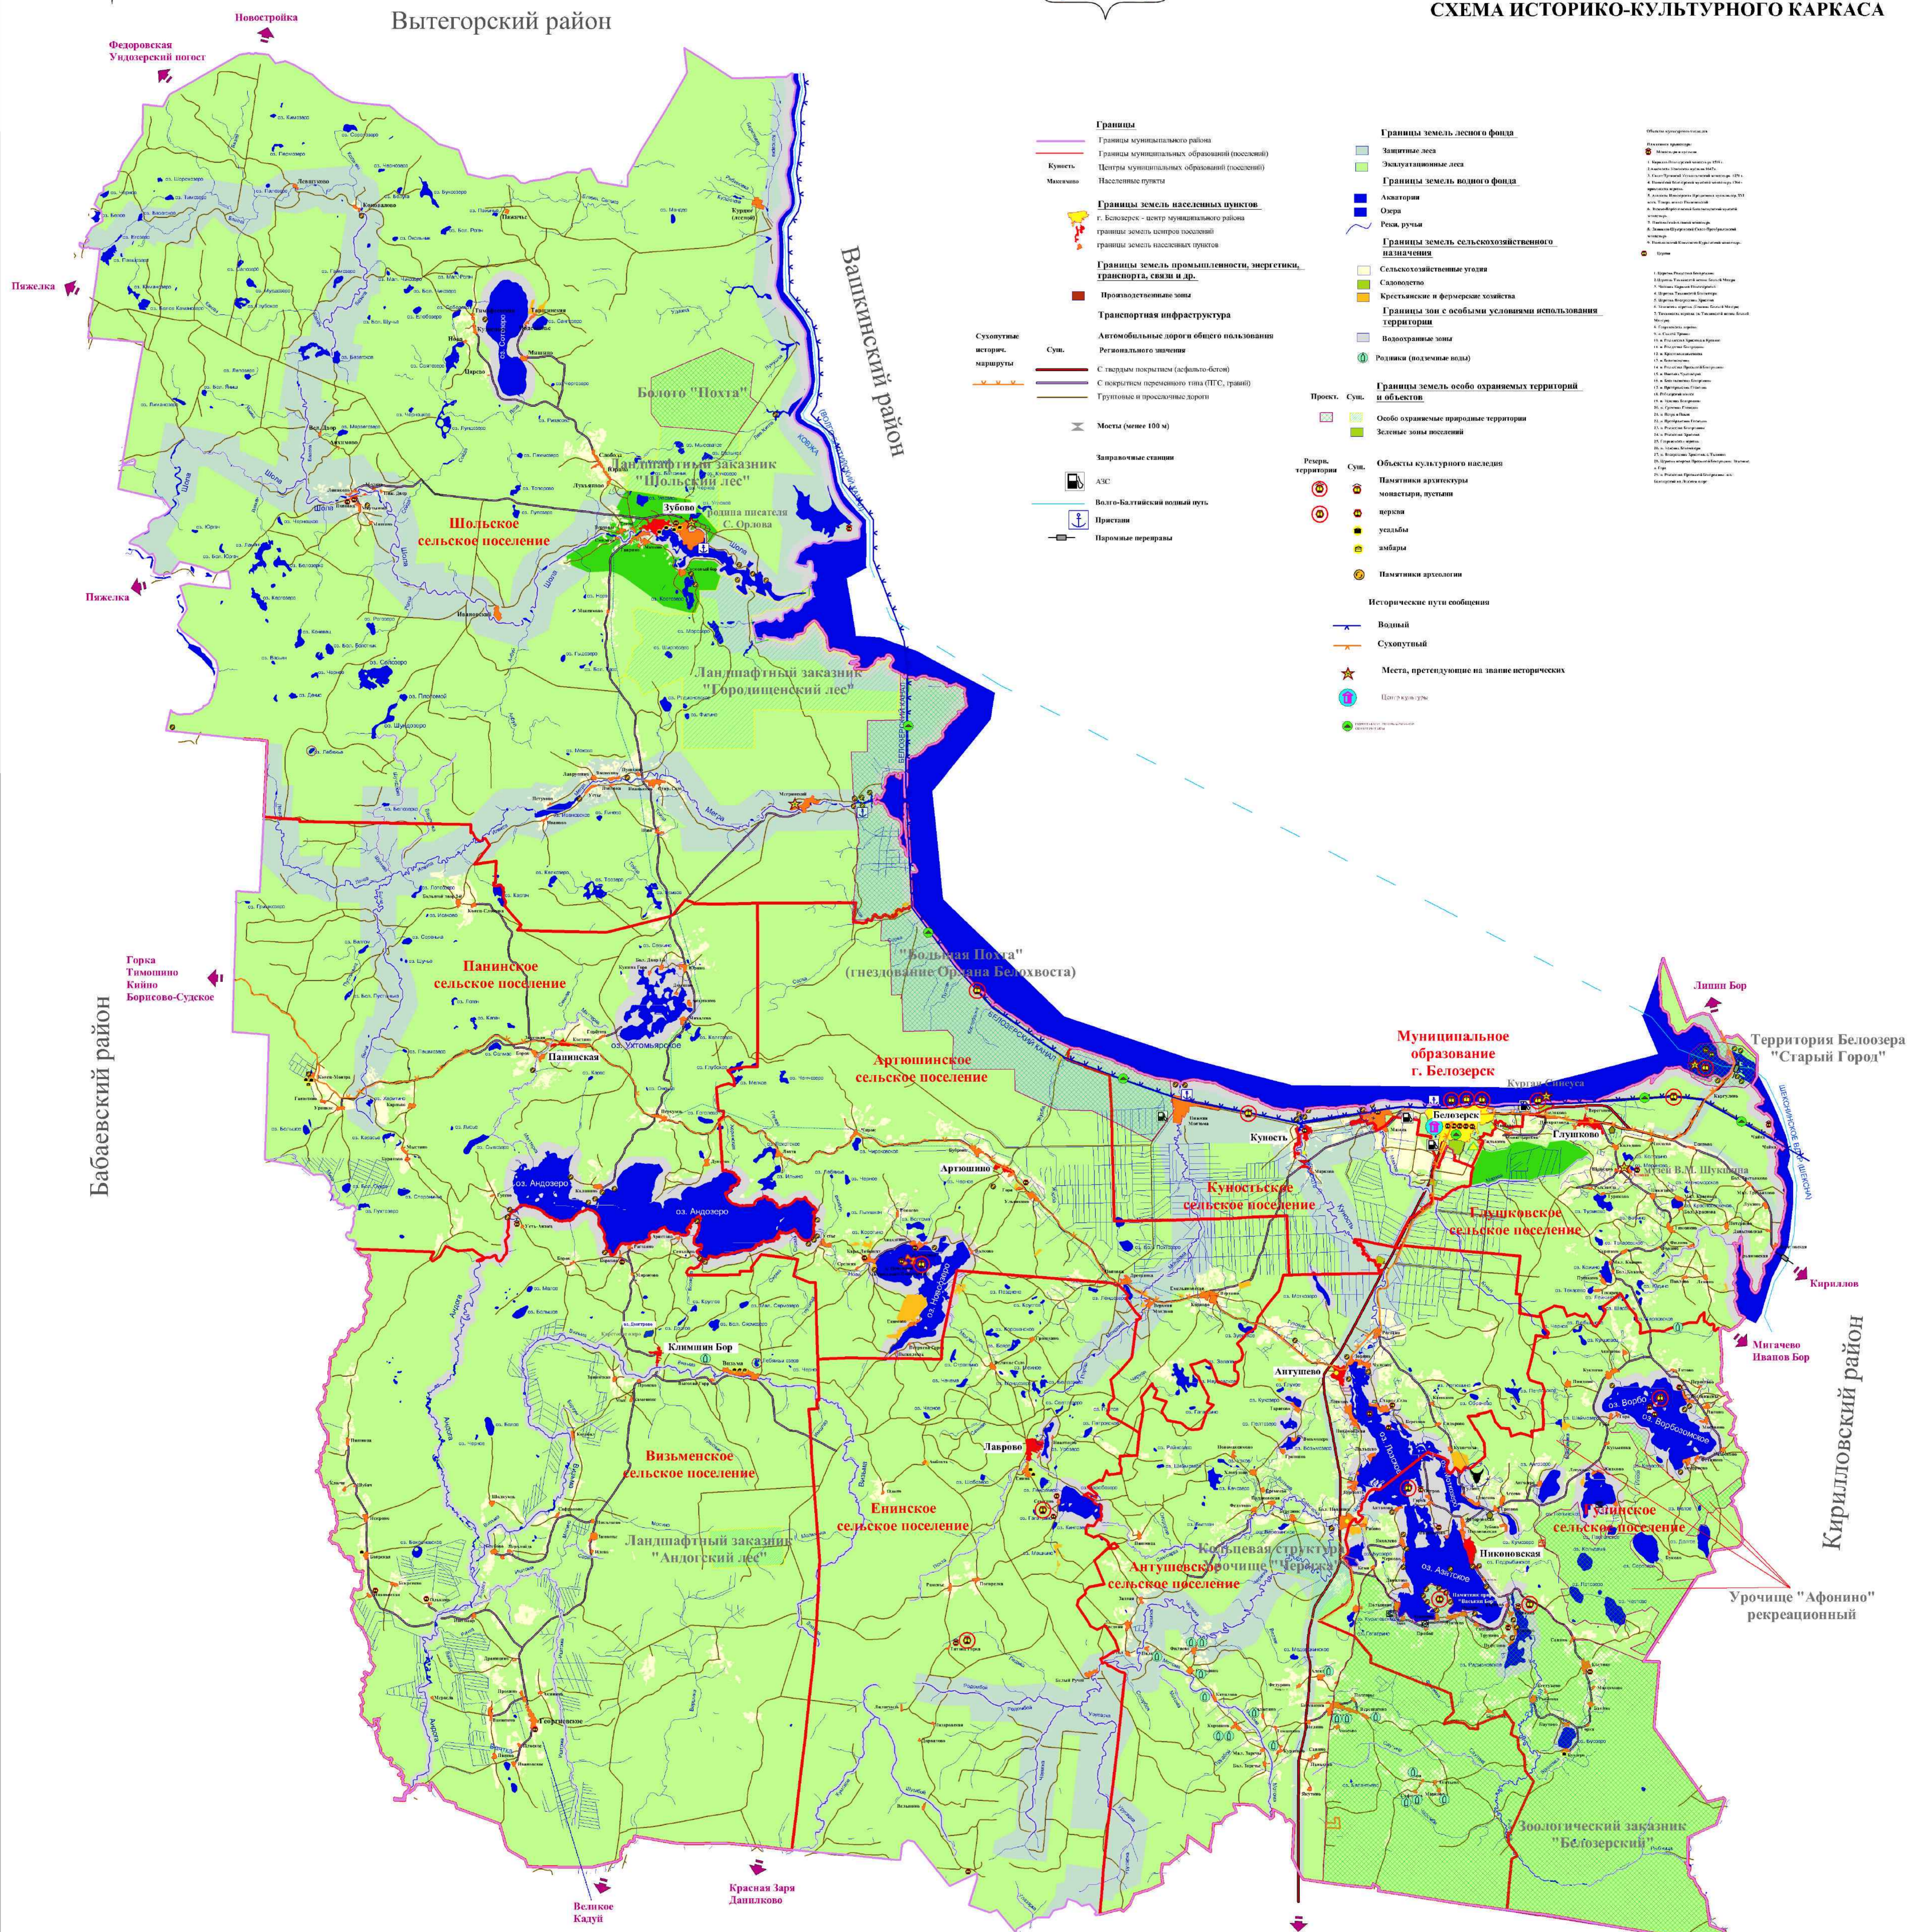

# ВОЛОГОДСКАЯ ОБЛАСТЬ Белозерский муниципальный район

СХЕМА ТЕРРИТОРИАЛЬНОГО ПЛАНИРОВАНИЯ  
СХЕМА ИСТОРИКО-КУЛЬТУРНОГО КАРКАСА

- Границы**
- Границы муниципального района
  - Границы муниципальных образований (поселений)
  - Центры муниципальных образований (поселений)
  - Населенные пункты
- Границы земель населенных пунктов**
- г. Белозерск - центр муниципального района
  - границы земель центров поселений
  - границы земель населенных пунктов
- Границы земель промышленности, энергетики, транспорта, связи и др.**
- Производственные зоны
- Транспортная инфраструктура**
- Автомобильные дороги и общего пользования
  - Регионального значения
  - С твердым покрытием (асфальт-бетон)
  - С покрытием пересеченного типа (ПТС, гравий)
  - Грунтовые и проселковые дороги
  - Мосты (меньше 100 м)
  - Заправочные станции
  - АЗС
  - Волго-Балтийский водный путь
  - Пристани
  - Паромные переправы
- Границы земель лесного фонда**
- Защитные леса
  - Эксплуатационные леса
- Границы земель водного фонда**
- Акватория
  - Озера
  - Реконструкция
- Границы земель сельскохозяйственного назначения**
- Сельскохозяйственные угодья
  - Садомство
  - Крестьянские и фермерские хозяйства
- Границы зон с особыми условиями использования территории**
- Водооградные зоны
  - Родники (водоочные воды)
- Границы земель особо охраняемых территорий и объектов**
- Особо охраняемые природные территории
  - Зеленые зоны поселений
- Резерв территории**
- Объекты культурного наследия
  - Памятники архитектуры, монастыри, пустыни
  - персиа
  - усадьба
  - избары
  - Памятники археологии
- Исторические пути сообщения**
- Водный
  - Сухопутный
  - Места, претендующие на звание исторических
  - Центры культуры

Кадуysкий район  
1:100 000

СМС-001-СТП	
Схема территориального планирования Белозерского муниципального района Вологодской области	
Дата: 2014	Лист: 1/1
Год: 2014	Лист: 1/1
Масштаб: 1:100 000	Лист: 1/1
Схема историко-культурного каркаса	
М 1:100 000	